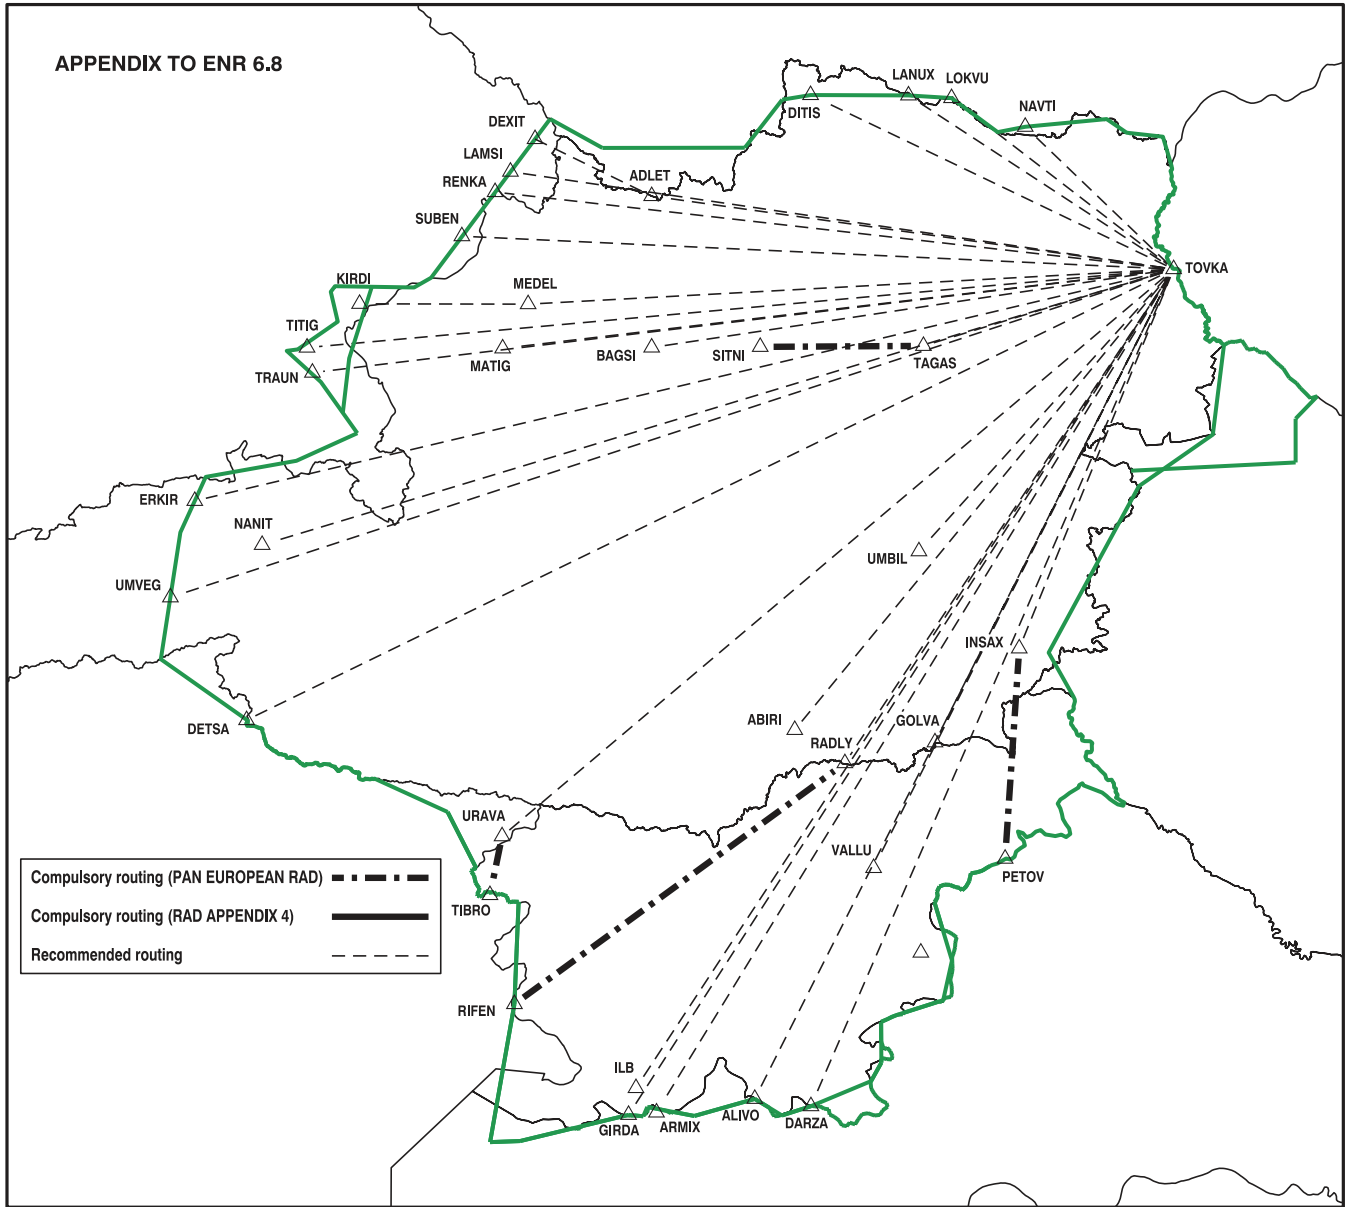

For Flight Simulation and non commercial use only !

Courtesy of Austro Control GmbH

Compulsory <i>PAN EUROPEAN RAD</i>	Compulsory <i>RAD APPENDIX 4</i>	Recommended
INSAX - PETOV		TOVKA - INSAX TOVKA - DARZA TOVKA - ALIVO TOVKA - VALLU TOVKA - GOLVA TOVKA - ARMIX TOVKA - GIRDA TOVKA - ILB TOVKA - RADLY TOVKA - ABIRI TOVKA - UMBIL TOVKA - URAVA
RADLY - RIFEN		TOVKA - DETA TOVKA - UMVEG TOVKA - NANIT TOVKA - ERKIR
URAVA - TIBRO		TOVKA - TAGAS TOVKA - BAGSI TOVKA - MATIG TOVKA - TRAUN TOVKA - TITIG TOVKA - SUBEN TOVKA - RENKA TOVKA - LAMSI TOVKA - ADLET - DEXIT TOVKA - MEDEL - KIRDI TOVKA - DITIS TOVKA - LANUX TOVKA - LOKVU TOVKA - NAVTI
TAGAS - SITNI		